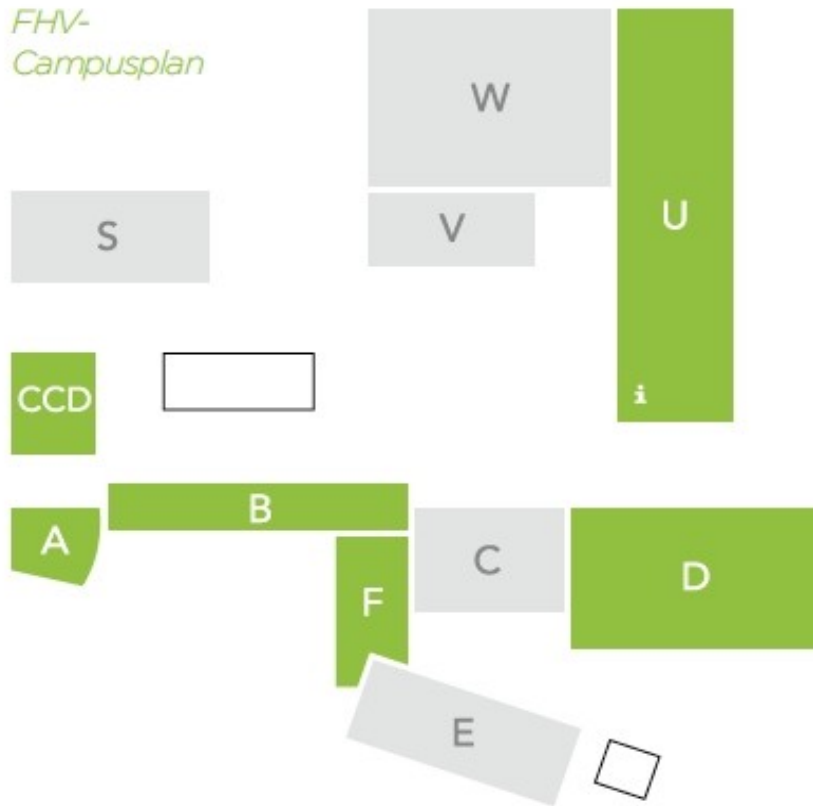

*FHV-
Campusplan*

Gebäude und Räume

Gebäude Hochschulstraße

Trakt U – Cafe Schräg – Erdgeschoss

Gebäude Achstraße

Trakt A – Aula

Trakt B – B 104 – 1. Stock **CAMP!**

Trakt B – B 204 – 2. Stock **CAMP!**

Trakt D – Bibliothek – Cafe Vorwort **CAMP!**

Trakt F – Foyer

Competence Center Dornbirn (CCD)